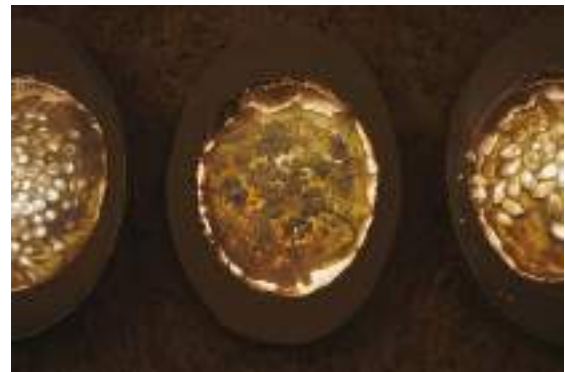

Marylene Van Laer

EXPLORATION [Céramique]
mission 2013-2018

«Oeufs» _ céramique, jus d'oxydes

2014__ Fête du Grain d'Art de Wanze

«**Soucoupes**» _ céramique : mangeoire oiseaux

2014

«Freak Show» _ céramique

2014

«Efflorescences» _ céramique

2014 > Balades braivoises, Ferme de la Grosse Tour à Burdinne

«Cabinet de Curiosités» _ porcelaine papier

2013-2015

«**Carapaces**» _ porcelaine papier

2016 _ parcours d'artistes de Wanze

«Cabinet de Curiosités» installation porcelaine papier et objets

2016 _ parcours d'artistes de Wanze

«**Broderies**» porcelaine papier

2016, Fête du Grain d'Art de Wanze

«LumièreOrganique» _ porcelaine papier, végétaux